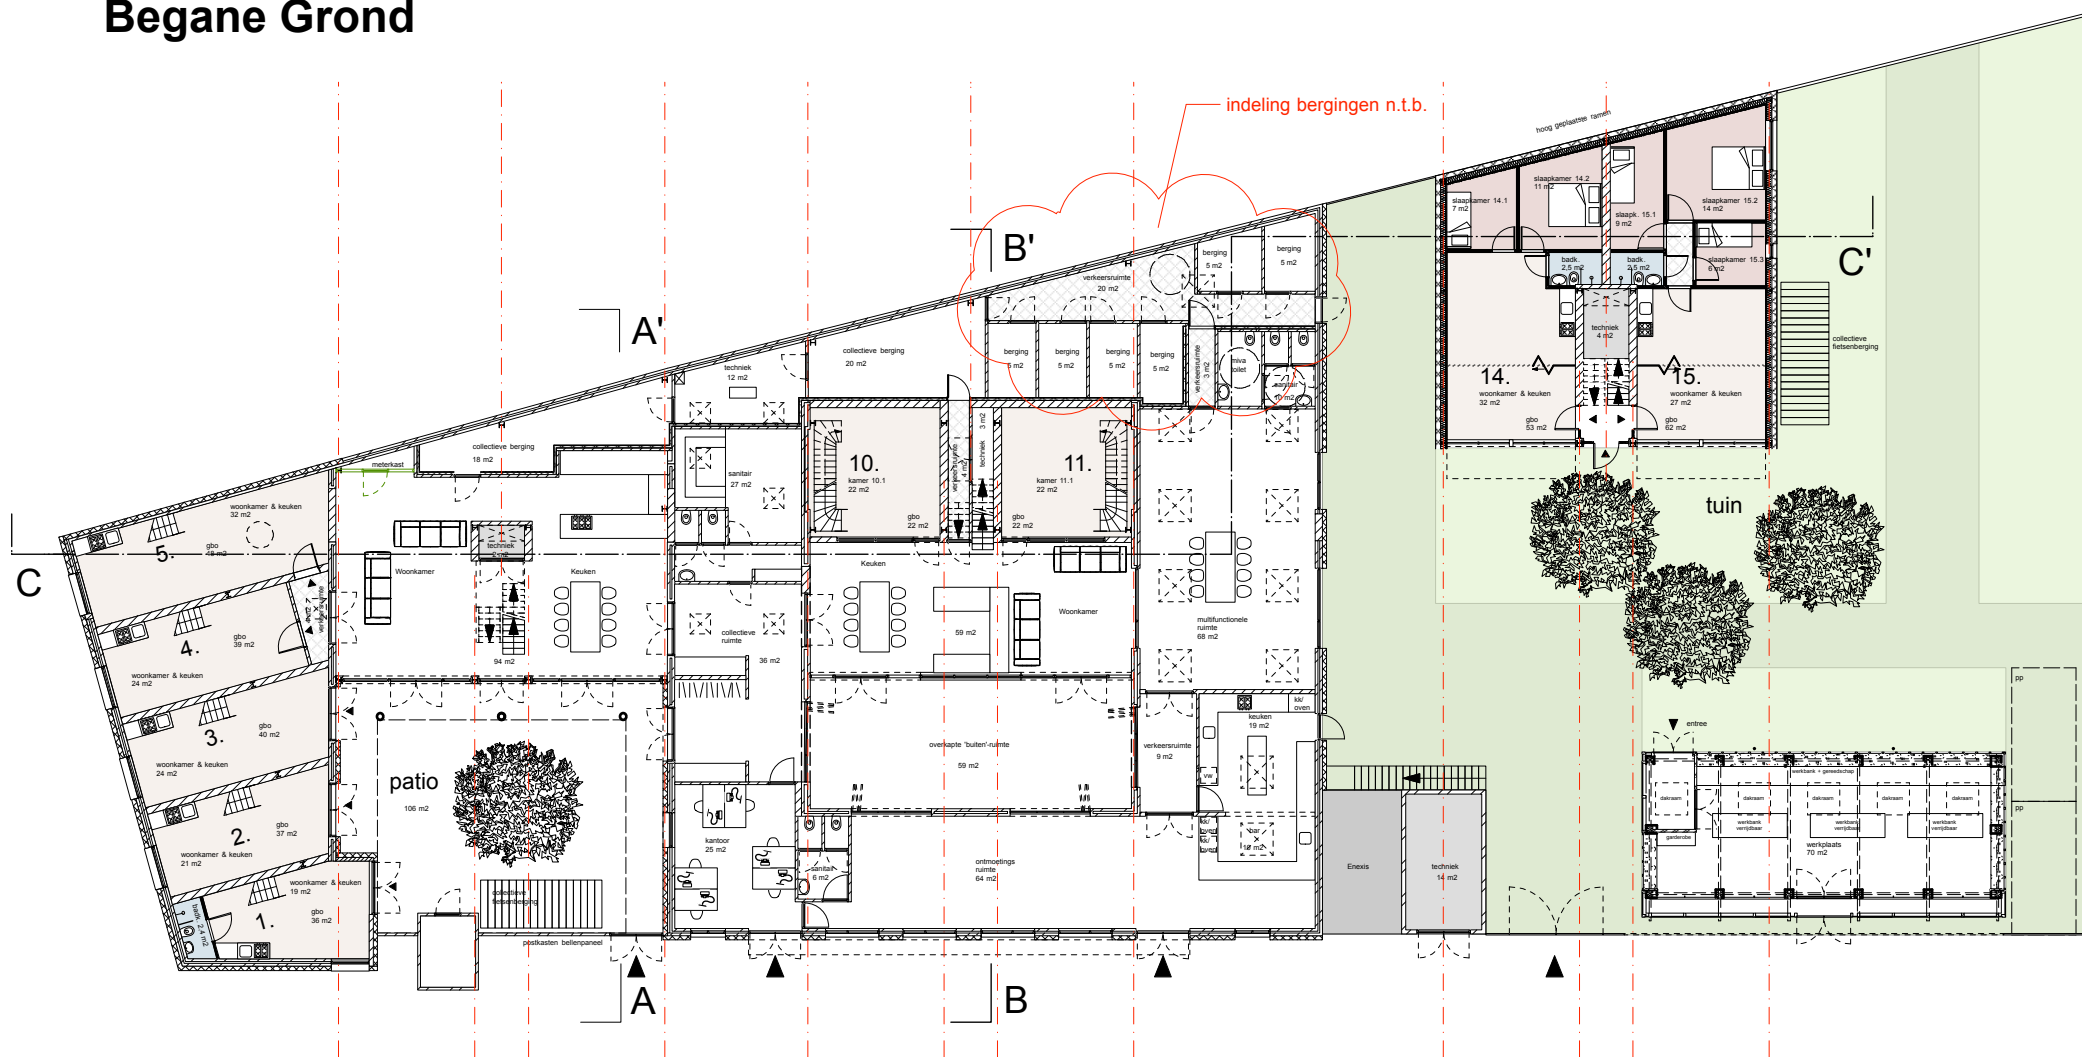

Begane Grond

26 september 2019

PROJECT De Patio - Boschgaard

SCHAAL: 1:200

FASE Definitief Ontwerp - CONCEPT

2e Verdieping

26 september 2019

PROJECT De Patio - Boschgaard

SCHAAL: 1:200

FASE Definitief Ontwerp - CONCEPT