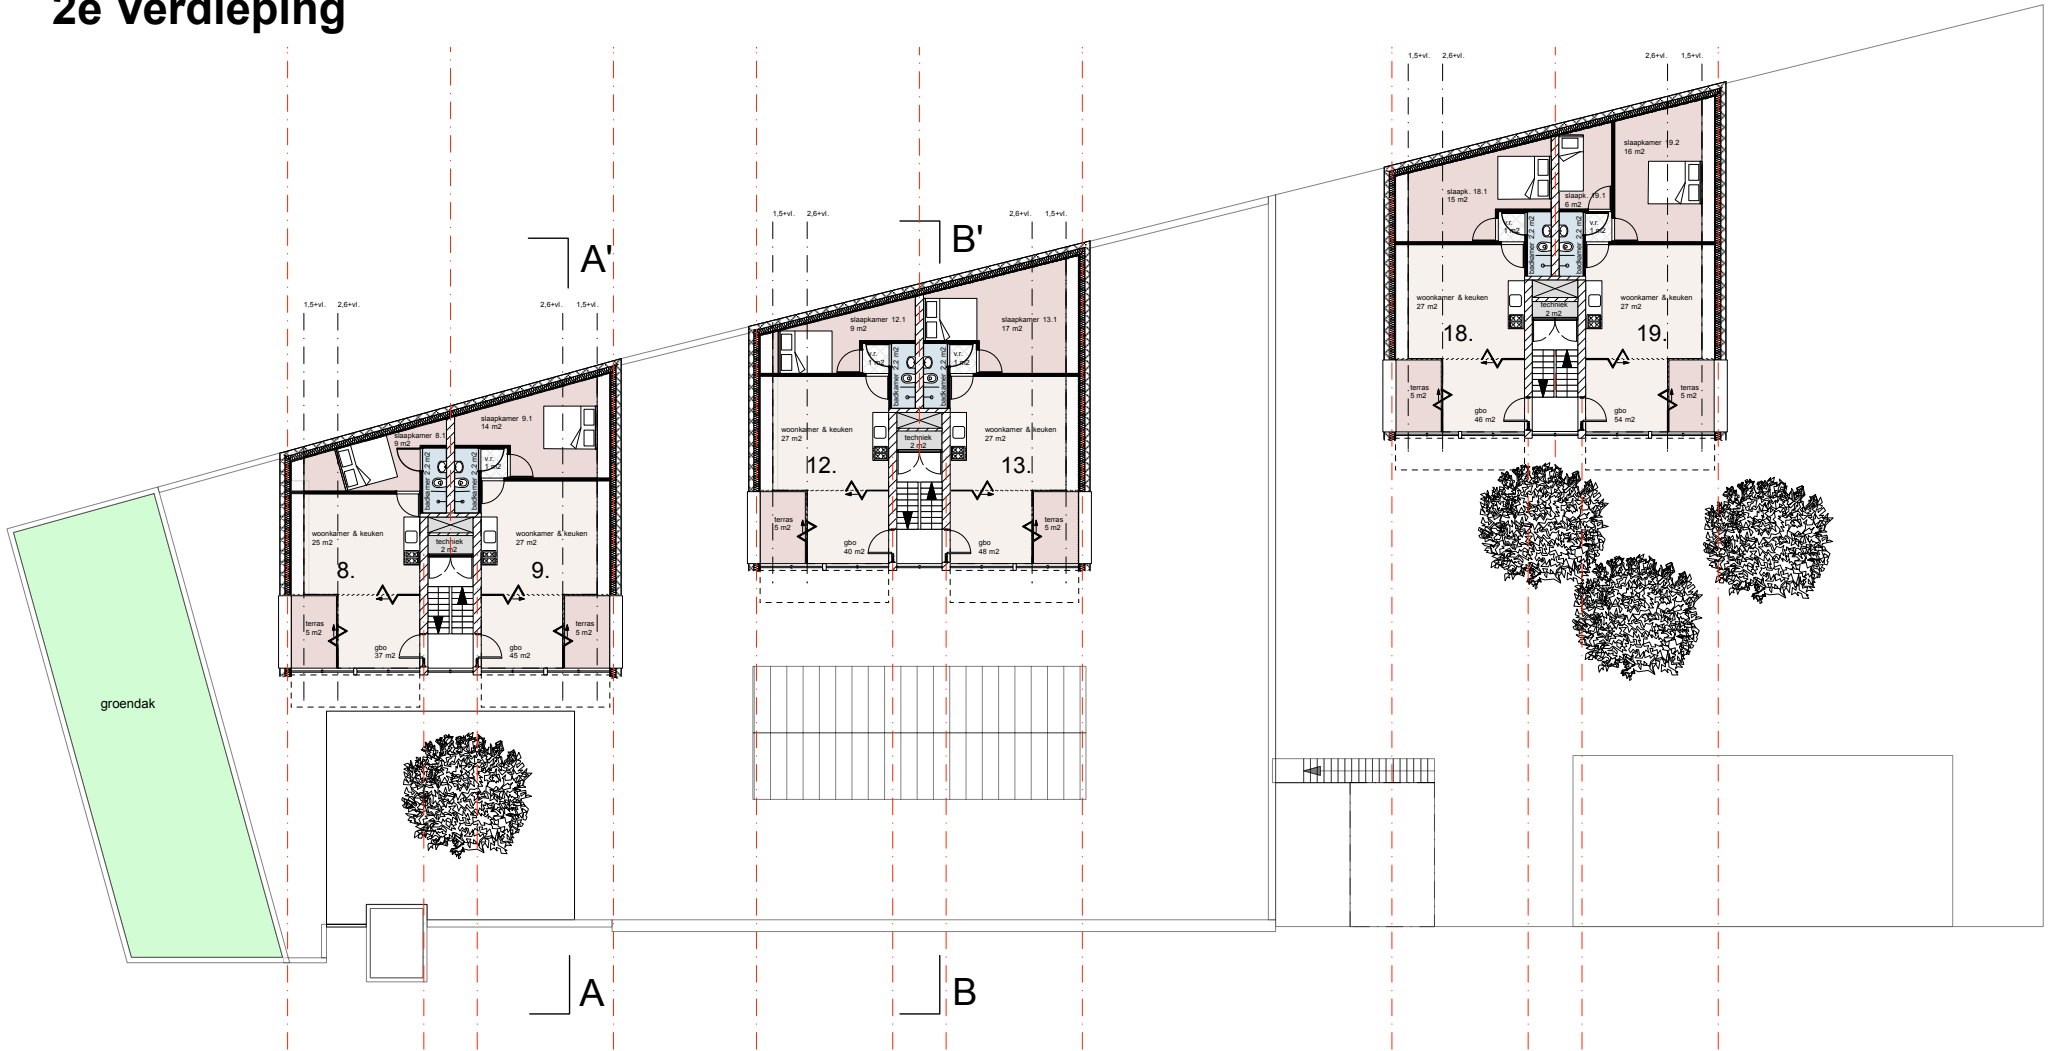

Begane Grond

26 september 2019

PROJECT De Patio - Boschgaard

SCHAAL: 1:200

FASE Definitief Ontwerp - CONCEPT

2e Verdieping

26 september 2019

PROJECT De Patio - Boschgaard

SCHAAL: 1:200

FASE Definitief Ontwerp - CONCEPT